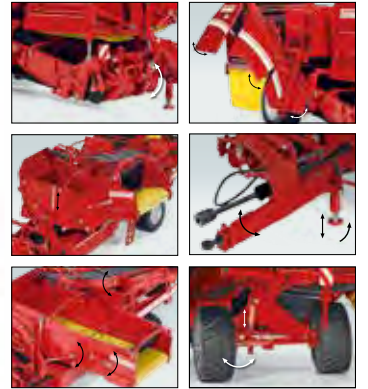

METAL
+
PLASTIC PARTS

1 cm 2
1:32

14+

0778 15 Valtra T174 mit Frontlader · UVP 69,95 €

Modelle aus Metall · Die-Cast models · Modèles en métal 1:32

METAL
+
PLASTIC PARTS
1 cm 2
1:32
14+

0778 16 Grimme Bunkerroder SE 260 · UVP 139,95 €