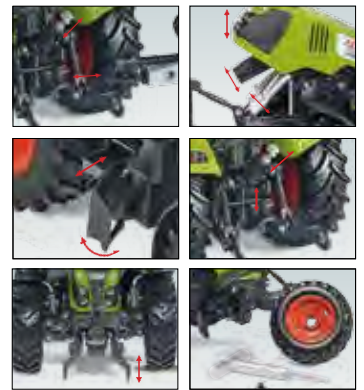

METAL
+
PLASTIC PARTS

1 cm 2
1:32

14+

0778 13 Fendt Katana 85 Feldhäcksler · UVP 139,95 €

METAL
+
PLASTIC PARTS

1 cm 2
1:32

14+

0778 11 Claas Arion 420 · UVP 64,95 €