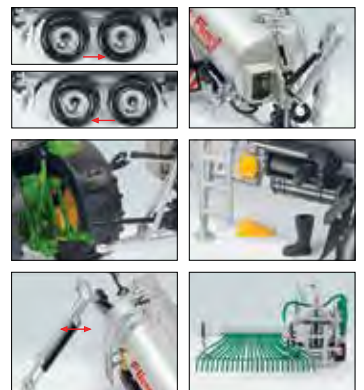

METAL
+
PLASTIC PARTS
1 cm 2
1:32
14+

0773 40 Claas Lexion 760 Mährescher mit Conspeed Maisvorsatz · UVP 159,95 €

METAL
+
PLASTIC PARTS
1 cm 2
1:32
14+

0773 37 Fliegl VFW 18.000 Profiline / Schlitzgerät Universal 15 m · UVP 92,95 €