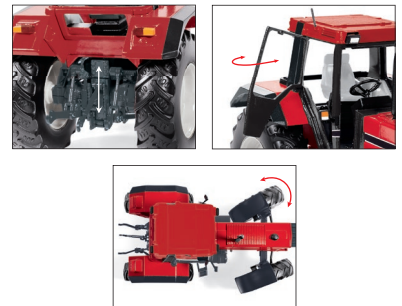

0514 06 Pritschensattelzug (Henschel)
Langhauber aus neuen Formen
UVP 27,99 € · 1950-55

0490 02 Tiefladehängerzug (MB Pullman)
Liefergespann für Clark Gabelstapler
UVP 23,99 € · 1955-63

NEUHEITEN DEZEMBER 2021

METAL
+
PLASTIC PARTS
1 cm 2
1:32

0778 58 Claas Arion 630
Schlepper für den Ernteeinsatz
UVP 82,95 €

METAL
+
PLASTIC PARTS
1 cm 2
1:32

0778 59 John Deere 8R 410
Leistungsträger für große Felddaufgaben
UVP 93,95 €

METAL
+
PLASTIC PARTS
1 cm 2
1:32

0778 61 Case IH 1455 XL
Youngtimer aus Düsseldorfer Produktion
UVP 93,95 €

WIKING®

NEUHEITEN DEZEMBER 2021

METAL
+
PLASTIC PARTS
1 cm 2
1:43

0431 03 Feuerwehr – Rosenbauer DL L32A-XS 3.0 (MB Atego)
Topaktuelle Drehleiter mit authentischen Funktionen
UVP 99,95 €