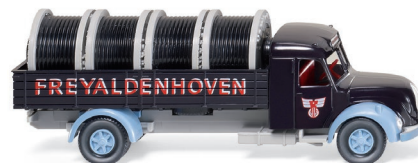

0855 07 Pritschen-Lkw (Magirus S 7500)
UVP 19 %: 16,99 € · **Jetzt: UVP 11,99 €**

(Lieferung, so lange Vorrat reicht)

Wiking-Modellbau GmbH & Co. KG · Schlittenbacher Str. 60 · 58511 Lüdenscheid · info@wiking.de · www.wiking.de

Befristete Senkung der MwSt. von 19 % auf 16 % - voraussichtlich vom 01.07. - 31.12.2020

Formenneuheit · Farbliche und technische Änderungen behalten wir uns vor.