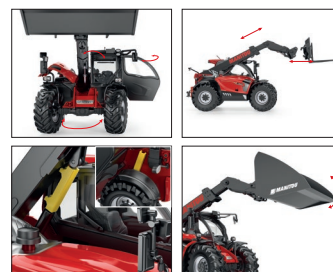

WIKING®

NEUHEITEN DEZEMBER 2020

0778 50 Manitou Teleskopklader MLT 635
Unentbehrlicher Ladehelfer
UVP 19 %: 89,95 € / UVP 16 %: 87,68 €

0023 04 All Terrain Vehicle
Kleiner Offroader im frischen Design
UVP 19 %: 11,49 € / UVP 16 %: 11,20 €

0011 03 Jeep
Militärkone im Zivilleben
UVP 19 %: 14,99 € / UVP 16 %: 14,61 € · 1952-68

0554 04 Flachpritschensattelzug (Henschel)
Typischer Stahlröhrentransport im Wirtschaftswunder
UVP 19 %: 27,49 € / UVP 16 %: 26,80 € · 1955-61