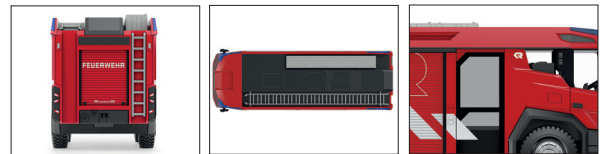

NEUHEITEN OKTOBER 2020

0431 10 Feuerwehr – Rosenbauer RT
Neues vom Marktführer
UVP 19 %: 79,95 € / UVP 16 %: 77,93 €

0335 05 Tempo Matador Tiefpritsche
Mit Tempo durch die Wiederaufbaujahre
UVP 19 %: 19,99 € / UVP 16 %: 19,49 € · 1949-52

0384 04 Landwirtschaftlicher Anhänger
Verstärkung für die Ernte
UVP 19 %: 7,99 € / UVP 16 %: 7,79 € · 1964-78

0479 04 Pritschen-Lkw (Büssing 12.000)
Unterflur-Riese mit neuem Farbauftritt
UVP 19 %: 23,99 € / UVP 16 %: 23,39 € · 1951-54