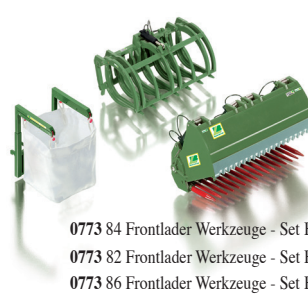

0773 85 Frontlader Werkzeuge - Set A schwarz

0773 83 Frontlader Werkzeuge - Set A Bressel und Lade grün

0773 84 Frontlader Werkzeuge - Set B Bressel und Lade grün

0773 82 Frontlader Werkzeuge - Set B John Deere grün