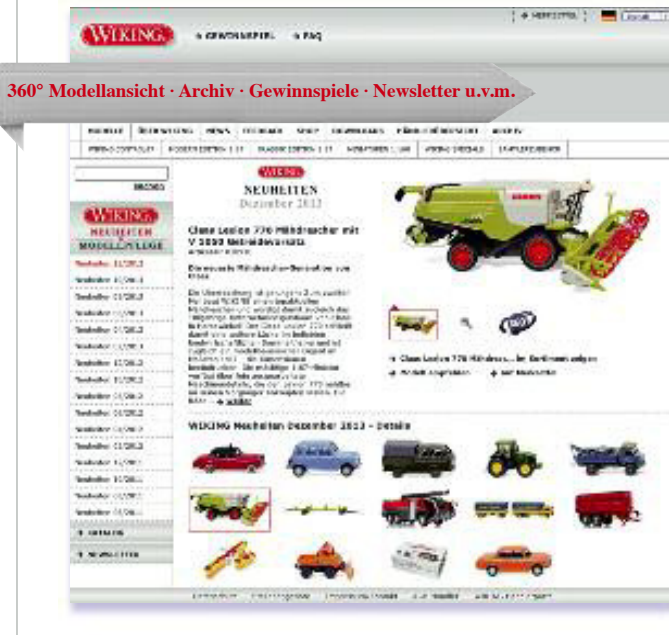

www.wiking.de

www.wiking-markenshop.de

Markenshop

Aus dem Web
direkt zu Ihnen!