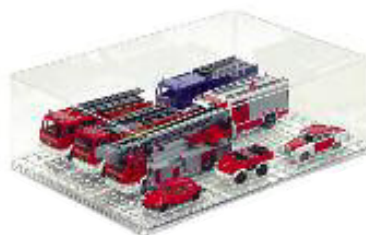

**1200 48 Baustellen-Set** · UVP 9,99 €

**1200 49 Baustellen-Set** · UVP 9,99 €

Der Spaß am Sammeln · The joy of collecting · Le plaisir de collectionner

1100 01 Straßenplan (ohne Modelle)  
UVP 13,99 €

0002 40 Sammelkasten (ohne Inhalt)  
H 70 mm, B 215 mm, T 155 mm  
UVP 3,85 €