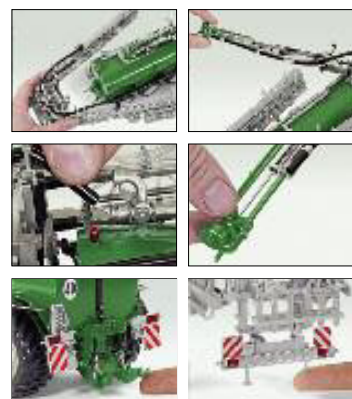

0773 11 Samson Fasswagen SG 28 · UVP 99,95 €