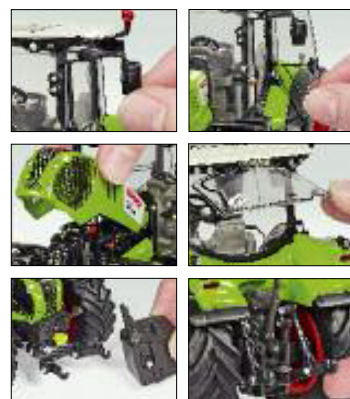

0773 28 Claas Axion 950 mit Zwillingsbereifung · UVP 69,95 €