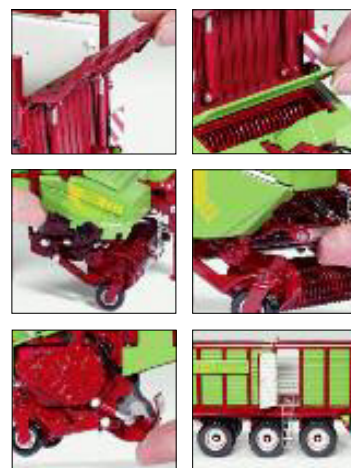

Modelle aus Metall 1:32 · Die-Cast models in scale 1:32 · Modèles en métal au 1/32°

0773 36 Strautmann Tera-Vitesse Ladewagen · UVP 79,95 €