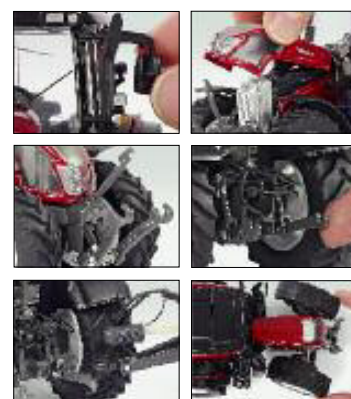

METAL  
+  
PLASTIC PARTS  
1:32  
14+

0773 12 ROPA EuroMaus4 · UVP 149,95 €

METAL  
+  
PLASTIC PARTS  
1:32  
14+

0773 26 Valtra N143 HT3 · UVP 59,95 €

METAL  
+  
PLASTIC PARTS  
1:32  
14+

0773 19 Amazone Sämaschine EDX 6000-TC · UVP 79,95 €