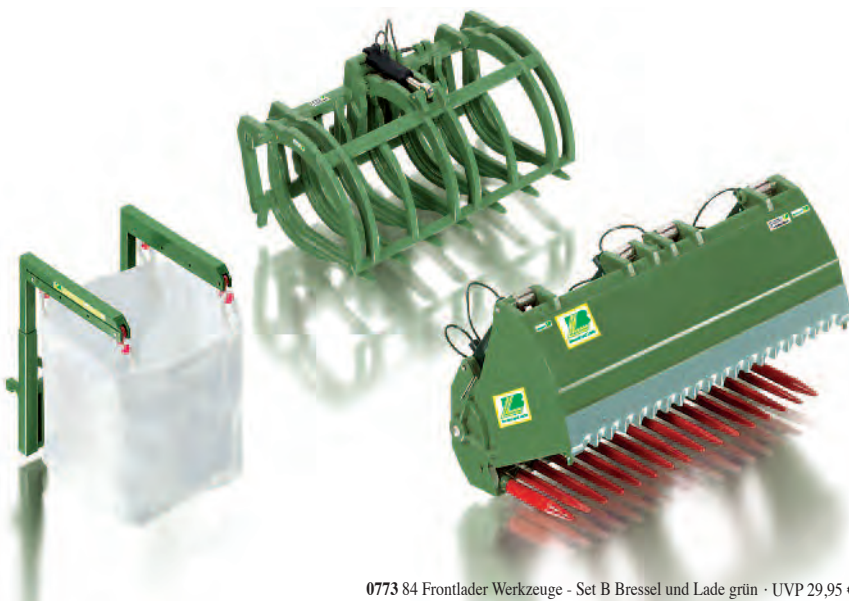

1 cm
1:32

14+

0773 18 John Deere 6125R · UVP 54,95 €

Modelle aus Metall 1:32 · Die-Cast models in scale 1:32 · Modèles en métal au 1/32°

0773 81 Frontlader Werkzeuge - Set A John Deere grün · UVP 29,95 €

0773 83 Frontlader Werkzeuge - Set A Bressel und Lade grün

0773 84 Frontlader Werkzeuge - Set B Bressel und Lade grün · UVP 29,95 €

0773 82 Frontlader Werkzeuge - Set B John Deere grün

0773 17 Fliegl ASW 391 mit Überladeschnecke · UVP 69,95 €

Modelle aus Metall 1:32 · Die-Cast models in scale 1:32 · Modèles en métal au 1/32°