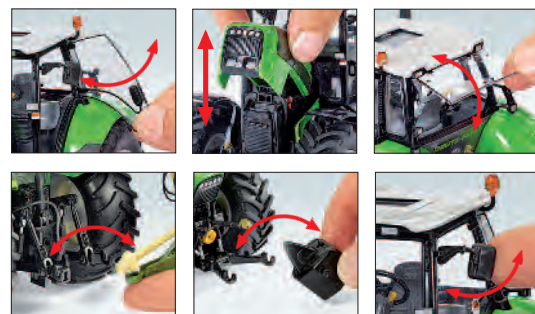

0773 06 DEUTZ-FAHR Agrottron TTV 630 · UVP 54,95 €

METAL
+
PLASTIC PARTS

1 cm 2
1:32

14+