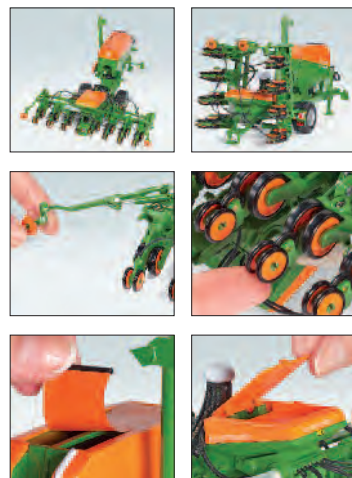

Modelle aus Metall 1:32 · Die-Cast models in scale 1:32 · Modèles en métal au 1/32°

Lieferbar ab:
available from:
disponible le:
04/2013

METAL
+
PLASTIC PARTS

1 cm
1:32

14+

0773 19 Amazone Sämmaschine EDX 6000-TC · UVP 79,95 €

Lieferbar ab:
available from:
disponible le:
04/2013

METAL
+
PLASTIC PARTS

1 cm
1:32

14+