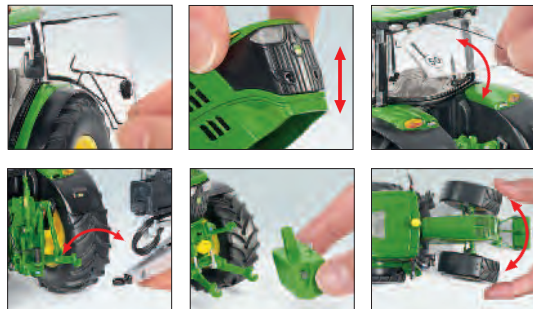

Modelle aus Metall 1:32 · Die-Cast models in scale 1:32 · Modèles en métal au 1/32°

METAL
+
PLASTIC PARTS

1 cm 2
1:32

14+

0773 21 John Deere 6210R · UVP 59,95 €

METAL
+
PLASTIC PARTS

1 cm 2
1:32

14+