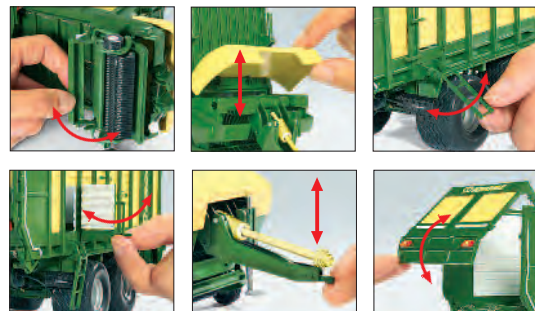

METAL
+
PLASTIC PARTS

1 cm 2
1:32

14+

0773 04 John Deere 6930 · UVP 54,95 €

Modelle aus Metall 1:32 · Die-Cast models in scale 1:32 · Modèles en métal au 1/32°

METAL
+
PLASTIC PARTS

1 cm 2
1:32

14+