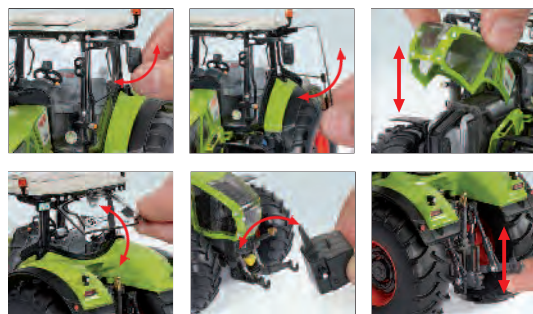

0773 14 Claas Axion 950 · UVP 59,95 €

METAL
+
PLASTIC PARTS

1 cm 2
1:32

14+