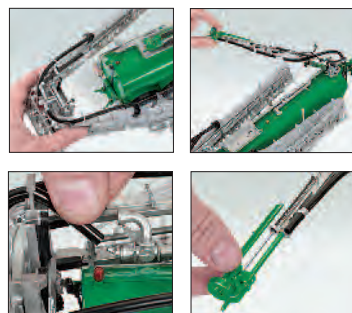

METAL
+
PLASTIC PARTS

1 cm 2
1:32

14+

0773 14 Claas Axion 950 · UVP 59,95 €

METAL
+
PLASTIC PARTS

1 cm 2
1:32

14+

0773 11 Samson Fasswagen SG28 · UVP 99,95 €