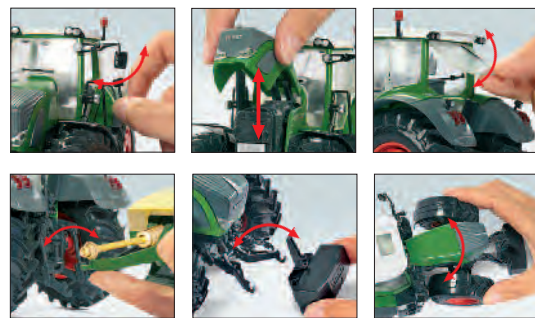

0773 01 Fendt 936 Vario · UVP 49,95 €

METAL

1 cm 2
1:32

14+