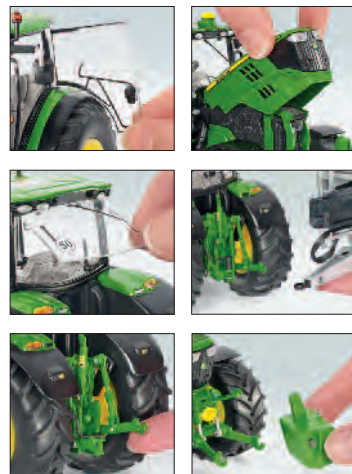

Lieferbar ab:
available from:
disponible le:
04/2013

METAL
+
PLASTIC PARTS

1 cm
1:32

14+

0773 18 John Deere 6125R · UVP 54,95 €