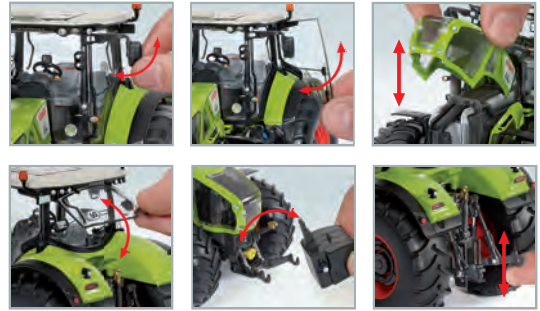

Modelle aus Metall 1:32 · Die-Cast models in scale 1:32 · Modèles en métal au 1/32°

Lieferbar ab:
available from:
disponible le:
04/2012

METAL
+
PLASTIC PARTS

1cm 2
1:32

14+

0773 14 Claas Axion 950 · UVP 59,95 €

Lieferbar ab:
available from:
disponible le:
06/2012

METAL
+
PLASTIC PARTS

1cm 2
1:32

14+