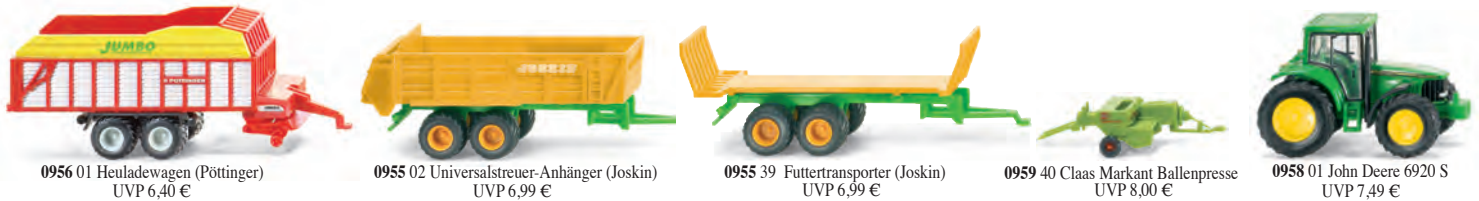

0954 06 Koffersattelzug (MB Actros) · UVP 7,49 €

0951 02 Lanz Bulldog · UVP 7,99 €

0951 40 Lanz Bulldog mit Dach · UVP 9,00 €

0959 02 Rundballenpresse Claas · UVP 6,40 €