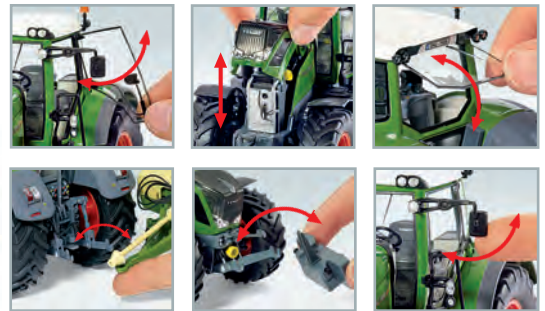

METAL
+
PLASTIC PARTS

1cm 2
1:32

14+

0773 23 Fendt 939 mit Zwillingsbereifung · UVP 64,95 €

METAL
+
PLASTIC PARTS

1cm 2
1:32

14+