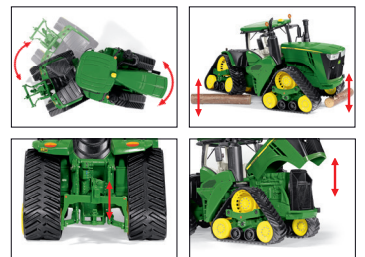

Modelle aus Metall · Die-Cast models · Modèles en métal 1:32

METAL
+
PLASTIC PARTS

1 cm 2
1:32

14+

METAL
+
PLASTIC PARTS

1 cm 2
1:32

14+

METAL
+
PLASTIC PARTS

1 cm 2
1:32

14+

METAL
+
PLASTIC PARTS

1 cm 2
1:32

14+