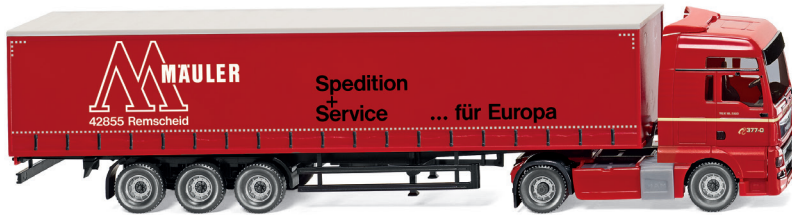

**Lkw · Trucks · Camions 1:87**

MAN · Mercedes-Benz

0536 06 Tankcontainersattelzug 20' (MAN TGX Euro 6c) · UVP 44,99 €

0662 06 Kranwagen (MAN/Fuchs) · UVP 27,49 € · 1969-94

0537 07 Gardinenplanensattelzug (MAN TGX Euro 6) · UVP 29,49 €