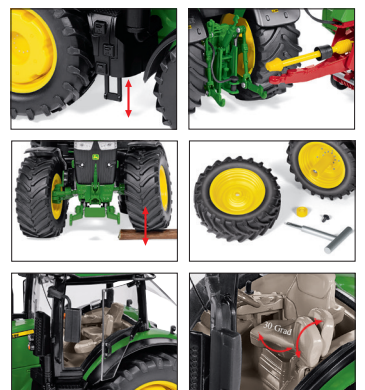

**METAL**  
+  
PLASTIC PARTS

1 cm 2  
**1:32**

**14+**

0778 40 Liebherr Radlader L 556 · UVP 104,95 €

**METAL**  
+  
PLASTIC PARTS

1 cm 2  
**1:32**

**14+**

0778 46 John Deere 7310R mit Zwillingbereifung · UVP 96,95 €