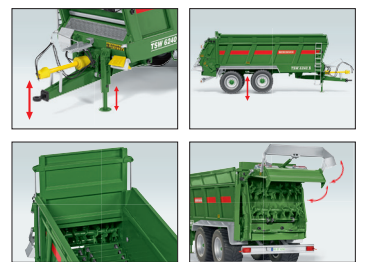

Modelle aus Metall · Die-Cast models · Modèles en métal 1:32

METAL + PLASTIC PARTS

1 cm 2

1:32

14+

METAL + PLASTIC PARTS

1 cm 2

1:32

14+

METAL + PLASTIC PARTS

1 cm 2

1:32

14+

METAL + PLASTIC PARTS

1 cm 2

1:32

14+