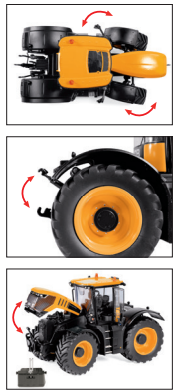

**14+**

0778 52 IHC 1455 XL · UVP 93,95 €

**METAL**  
+  
PLASTIC PARTS

1 cm 2  
**1:32**

**14+**

0778 48 JCB Fastrac 8330 · UVP 104,95 €

**METAL**  
+  
PLASTIC PARTS

1 cm 2  
**1:32**