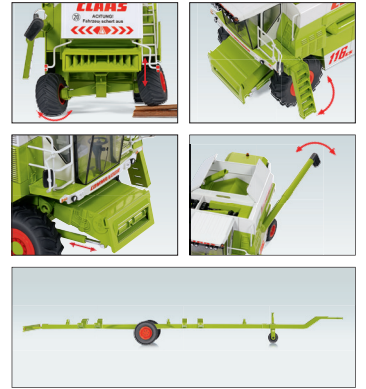

Modelle aus Metall · Die-Cast models · Modèles en métal 1:32

METAL + PLASTIC PARTS

1 cm 2

1:32

14+

METAL + PLASTIC PARTS

1 cm 2

1:32

14+

METAL + PLASTIC PARTS

1 cm 2

1:32

14+

METAL + PLASTIC PARTS

1 cm 2

1:32

14+