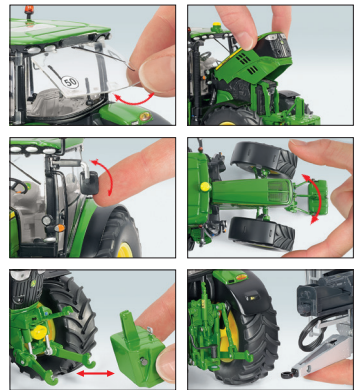

0778 32 John Deere Feldhäcksler 8500i · UVP 183,95 €

0778 38 Zürn Direktschneiderwerk Profi Cut 700 mit Wagen · UVP 74,95 €

METAL  
+  
PLASTIC PARTS

1 cm 2  
1:32

14+

0778 36 John Deere 6250R · UVP 82,95 €