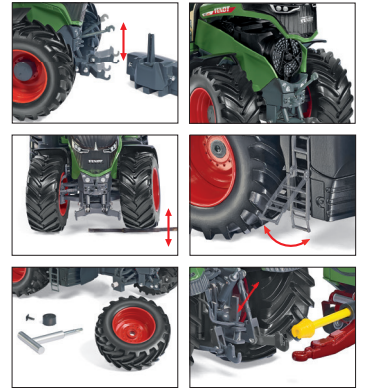

Modelle aus Metall · Die-Cast models · Modèles en métal 1:32

METAL
+
PLASTIC PARTS

1 cm 2
1:32

14+

METAL
+
PLASTIC PARTS

1 cm 2
1:32

14+

METAL
+
PLASTIC PARTS

1 cm 2
1:32

14+

METAL
+
PLASTIC PARTS

1 cm 2
1:32

14+