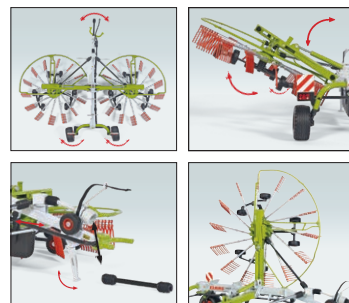

Modelle aus Metall · Die-Cast models · Modèles en métal 1:32

METAL
+
PLASTIC PARTS

1 cm 2
1:32

14+

METAL
+
PLASTIC PARTS

1 cm 2
1:32

14+

METAL
+
PLASTIC PARTS

1 cm 2
1:32

14+

METAL
+
PLASTIC PARTS

1 cm 2
1:32

14+