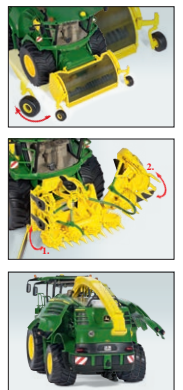

0778 38 Zürn Direktschneidwerk Profi Cut 700 mit Wagen · UVP 74,95 €