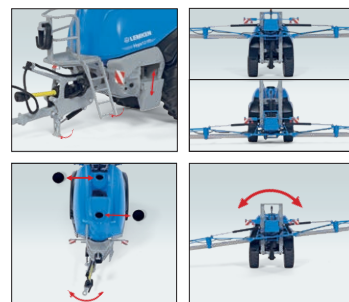

Modelle aus Metall · Die-Cast models · Modèles en métal 1:32

METAL
+
PLASTIC PARTS

1 cm 2
1:32

14+

METAL
+
PLASTIC PARTS

1 cm 2
1:32

14+

METAL
+
PLASTIC PARTS

1 cm 2
1:32

14+

METAL
+
PLASTIC PARTS

1 cm 2
1:32

14+