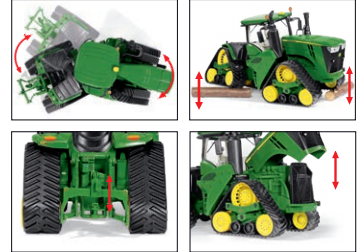

Modelle aus Metall · Die-Cast models · Modèles en métal 1:32

METAL
+
PLASTIC PARTS

1 cm 2
1:32

14+

METAL
+
PLASTIC PARTS

1 cm 2
1:32

14+

METAL
+
PLASTIC PARTS

1 cm 2
1:32

14+

METAL
+
PLASTIC PARTS

1 cm 2
1:32

14+