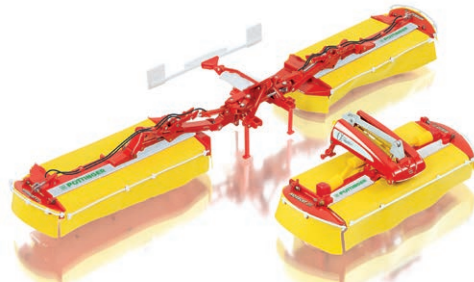

0773 41 Pöttinger Mähwerk Novacat V10 · UVP 64,95 €