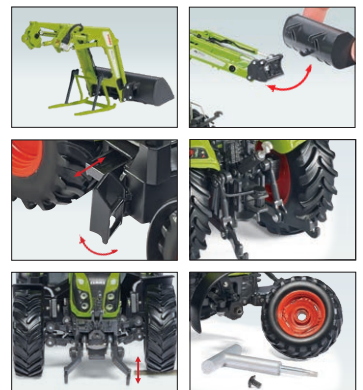

Modelle aus Metall · Die-Cast models · Modèles en métal 1:32

METAL
+
PLASTIC PARTS

1 cm 2
1:32

14+

METAL
+
PLASTIC PARTS

1 cm 2
1:32

14+

METAL
+
PLASTIC PARTS

1 cm 2
1:32

14+

METAL
+
PLASTIC PARTS

1 cm 2
1:32

14+