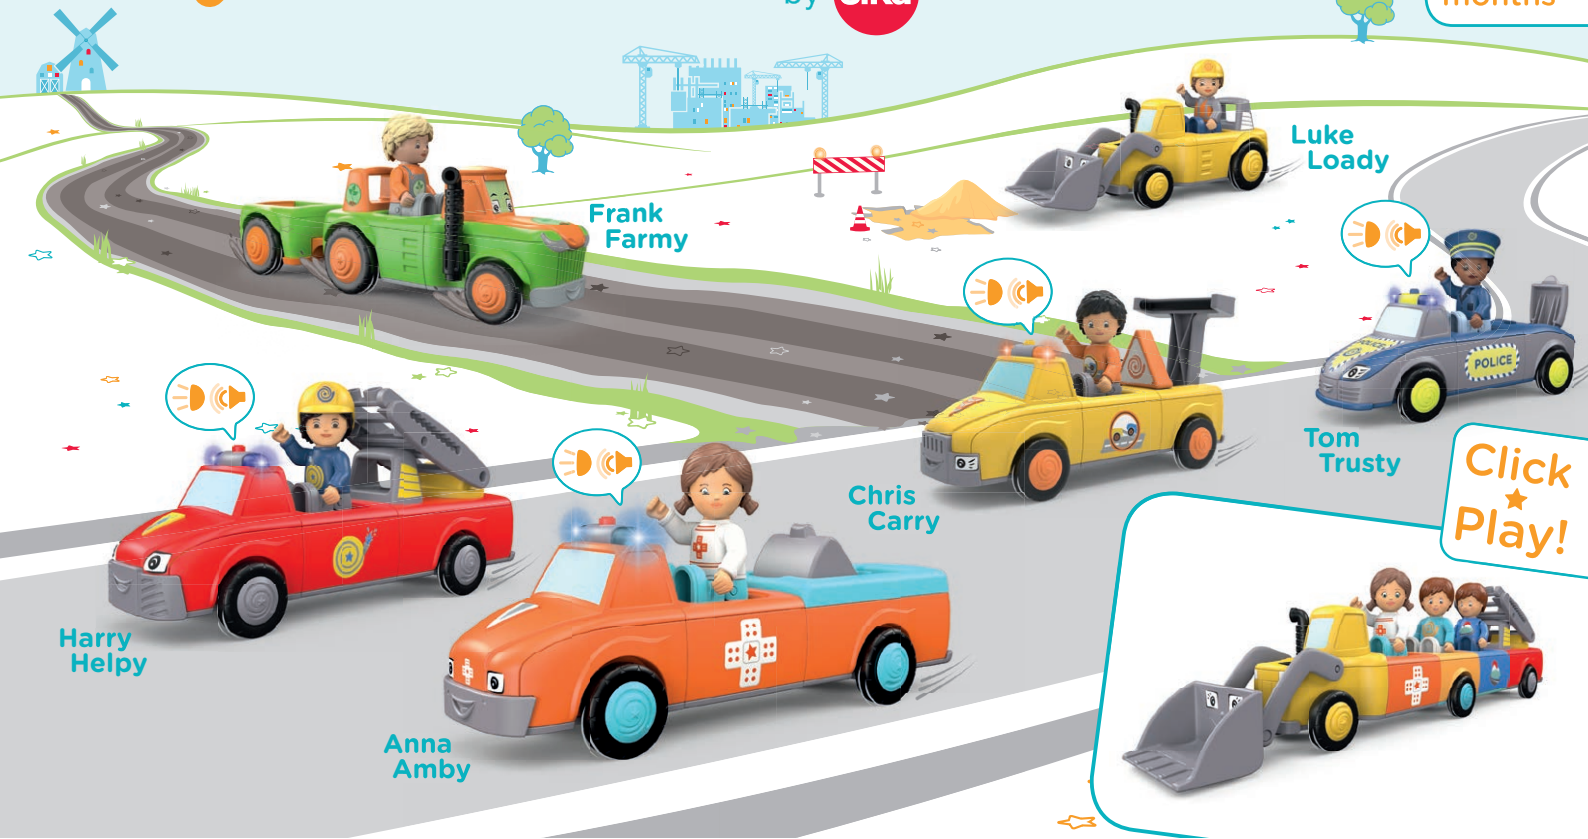

En juin 2012, l'immense univers du modèle réduit SIKU//WIKING a ouvert ses portes au siège de WIKING à Lüdenscheid. Depuis, ce sont des milliers de visiteurs qui se sont plongés dans la fascination automobile de WIKING. Vous aussi, venez découvrir plus de 3.500 miniatures racontant plus de 90 ans d'histoire du modèle réduit automobile sur près de 500 m<sup>2</sup> de surface d'exposition! Vous trouverez les horaires d'ouverture, les prix d'entrée et bien plus encore sur la page d'accueil WIKING à l'adresse suivante: [www.wiking.de](http://www.wiking.de)

# Toddys

by siku

24+  
months

Bluetooth

siku

APP  
siku  
SIKU CONTROL APP  
CONTROLLED

ANDROID APP ON  
Google play

Available on the  
App Store