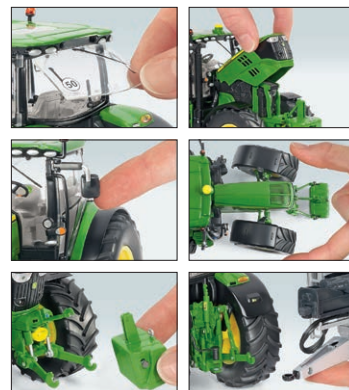

Modelle aus Metall · Die-Cast models · Modèles en métal 1:32

METAL
+
PLASTIC PARTS

1 cm 2
1:32

14+

METAL
+
PLASTIC PARTS

1 cm 2
1:32

14+

METAL
+
PLASTIC PARTS

1 cm 2
1:32

14+

METAL
+
PLASTIC PARTS

1 cm 2
1:32

14+