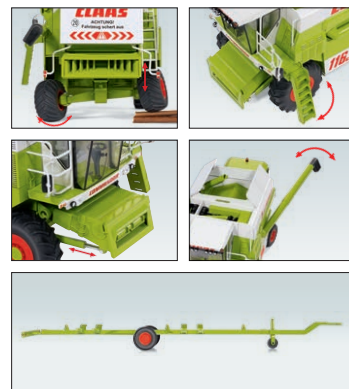

Modelle aus Metall · Die-Cast models · Modèles en métal 1:32

METAL
+
PLASTIC PARTS

1 cm 2
1:32

14+

METAL
+
PLASTIC PARTS

1 cm 2
1:32

14+

METAL
+
PLASTIC PARTS

1 cm 2
1:32

14+

METAL
+
PLASTIC PARTS

1 cm 2
1:32

14+