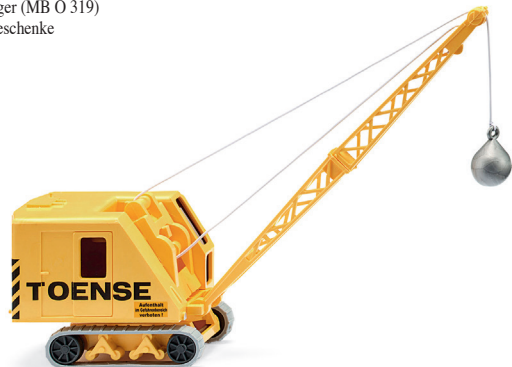

NEUHEITEN DEZEMBER 2023

0035 14 VW New Beetle
Leoparden-Look zum 25-jährigen Jubiläum
UVP 18,99 € · 1998-2010

0141 02 MB 200/8
Wohlstands-Benz hieß Strich-Achter
UVP 14,99 € · 1968-73

0140 40 MB 350 SL
SL-Youngtimer in Hardtop-Version
UVP 20,99 € · 1971-89

0156 04 MB 600
Der „große Benz“ feiert seinen 60. Geburtstag
UVP 19,99 € · 1963-81

0260 05 Panoramabus mit Anhänger (MB O 319)
Für Weihnachtsmann, Engel & Geschenke
UVP 20,99 € · 1955-68

0630 02 Kranwagen (Henschel Bimot)
Henschel-Legende im Bergungsdienst
UVP 16,99 € · 1951