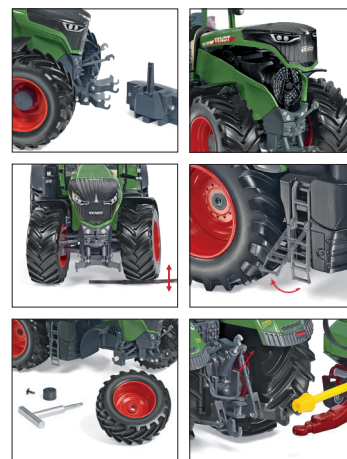

0866 33 Muldenkipper (MAN)
MAN-Frontlenker mit Großmulde
UVP 16,99 € · 1967-72

0393 38 John Deere 6920 S mit Frontlader
Typischer Farbauftritt mit Frontschaufel
UVP 16,99 €

0432 02 Pritschenhängerzug (Volvo N12)
Schwedischer Themenzyklus
UVP 27,99 € · 1973-85

NEUHEITEN FEBRUAR 2020

METAL
+
PLASTIC PARTS
1 cm 2
1:32

0778 49 John Deere 9620RX
Der leistungsstarke Raupentruktor
UVP 119,95 €

METAL
+
PLASTIC PARTS
1 cm 2
1:32

0778 33 Claas Radlader Torion 1812
Torion versetzt Berge
UVP 99,95 €

WIKING®

NEUHEITEN FEBRUAR 2020

METAL
+
PLASTIC PARTS
1 cm 2
1:32

0778 47 Fendt 942 Vario
Der neue Fendt Großtraktor
UVP 89,95 €

METAL
+
PLASTIC PARTS
1 cm 2
1:32

0778 39 Claas Axion 930
Claas vollfederter Halbraupentruktor
UVP 89,95 €