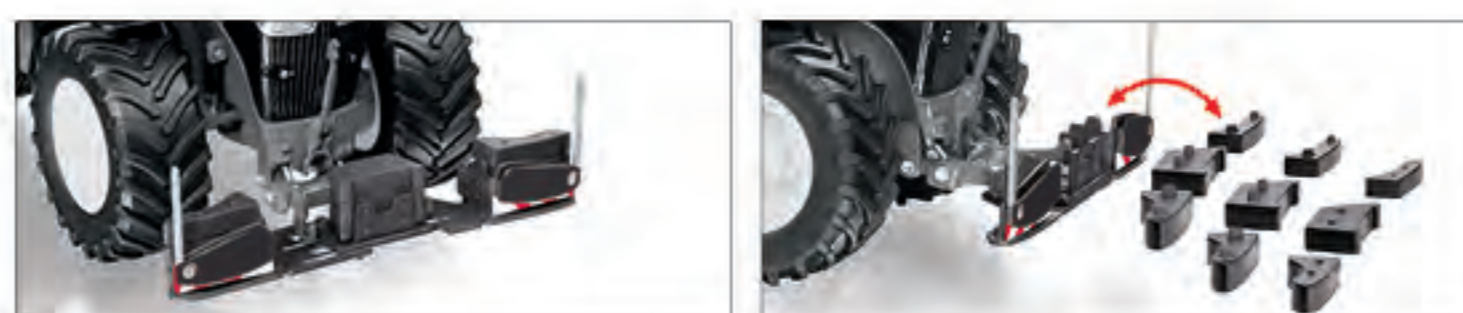

Modelle aus Metall · Die-Cast models · Modèles en métal 1:32

METAL
+
PLASTIC PARTS
1 cm 2
1:32
14+

METAL
+
PLASTIC PARTS
1 cm 2
1:32
14+

METAL
+
PLASTIC PARTS
1 cm 2
1:32
14+