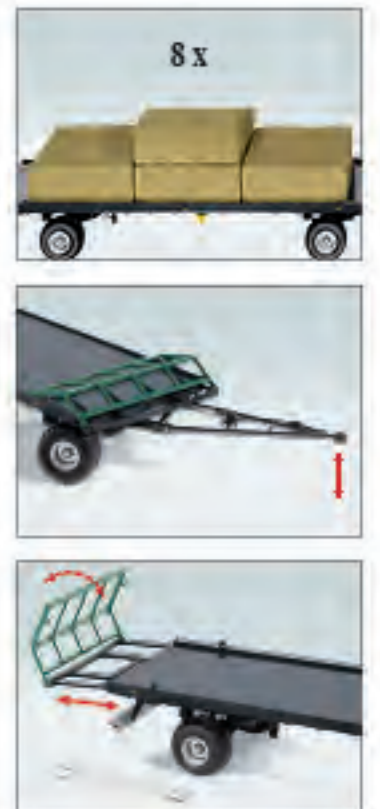

METAL  
+  
PLASTIC PARTS

1 cm 2  
1:32

14+

0778 30 Fendt 1050 Vario mit Zwillingreifen · UVP 94,95 €

METAL  
+  
PLASTIC PARTS

1 cm 2  
1:32

14+

0778 31 Oehler Zweiachs-Ballentransportwagen ZDK 120 B · UVP 59,95 €