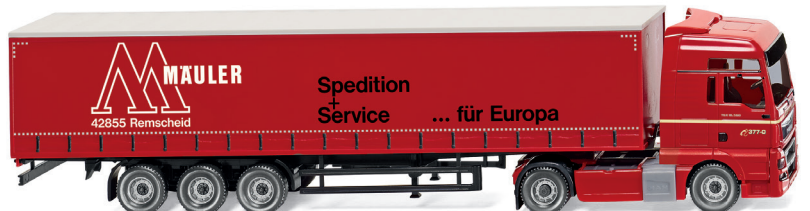

0537 07 Gardinenplansattelzug (MAN TGX Euro 6)

0537 10 Gardinenplansattelzug (MAN TGX Euro 6c)

0672 05 Abrollcontainer (MAN TGX Euro 6c/Meiller)

Lkw · Trucks · Camions 1:87

MAN · Mercedes-Benz

0677 07 Hinterkippersattelzug (MAN)