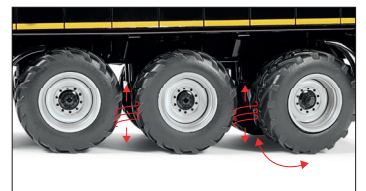

Modelle aus Metall · Die-Cast models · Modèles en métal 1:32

METAL
+
PLASTIC PARTS
1 cm 2
1:32
14+

METAL
+
PLASTIC PARTS
1 cm 2
1:32
14+