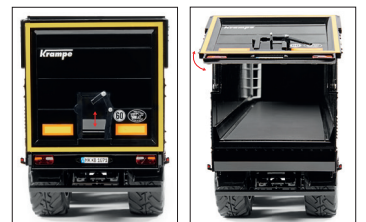

Modelle aus Metall · Die-Cast models · Modèles en métal 1:32

METAL
+
PLASTIC PARTS
1 cm 2
1:32
14+

METAL
+
PLASTIC PARTS
1 cm 2
1:32
14+