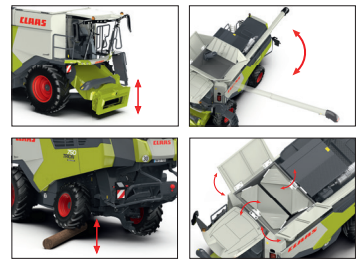

Modelle aus Metall · Die-Cast models · Modèles en métal 1:32