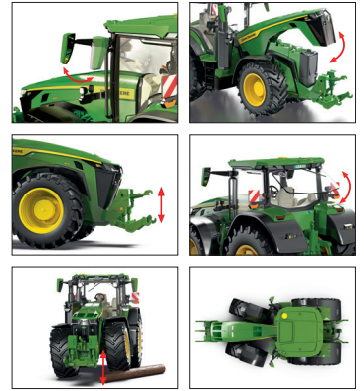

14+

0778 67 Kröger Zweiachs-Dreiseitenkipphanhänger HKD 302

METAL
+
PLASTIC PARTS

1 cm 2
1:32

14+

0778 59 John Deere 8R 410

METAL
+
PLASTIC PARTS

1 cm 2
1:32