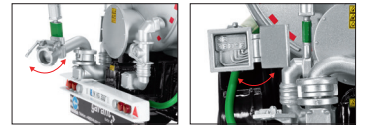

0776 55 Kotte garant Tanksattelaufieger (TSA) 30.000