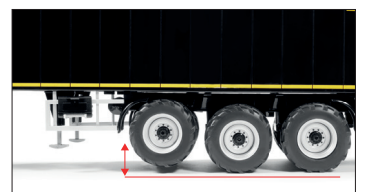

Modelle aus Metall · Die-Cast models · Modèles en métal 1:32

METAL
+
PLASTIC PARTS
1 cm 2
1:32
14+

METAL
+
PLASTIC PARTS
1 cm 2
1:32
14+