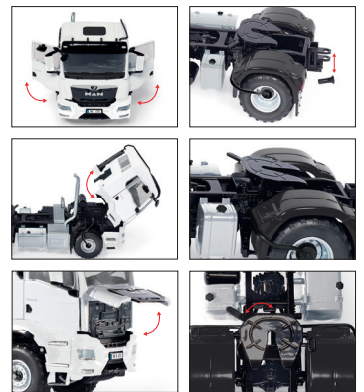

Modelle aus Metall · Die-Cast models · Modèles en métal 1:32

METAL
+
PLASTIC PARTS

1 cm 2
1:32

14+

METAL
+
PLASTIC PARTS

1 cm 2
1:32

14+

METAL
+
PLASTIC PARTS

1 cm 2
1:32

14+

METAL
+
PLASTIC PARTS

1 cm 2
1:32

14+