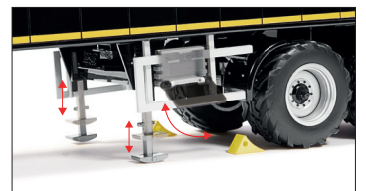

Modelle aus Metall · Die-Cast models · Modèles en métal 1:32

METAL
+
PLASTIC PARTS
1 cm 2
1:32
14+

METAL
+
PLASTIC PARTS
1 cm 2
1:32
14+