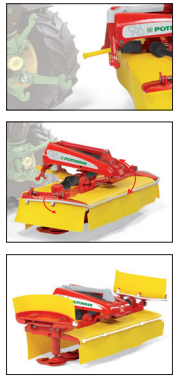

Modelle aus Metall · Die-Cast models · Modèles en métal 1:32

METAL
+
PLASTIC PARTS
1 cm 2
1:32
14+

METAL
+
PLASTIC PARTS
1 cm 2
1:32
14+

METAL
+
PLASTIC PARTS
1 cm 2
1:32
14+

METAL
+
PLASTIC PARTS
1 cm 2
1:32
14+