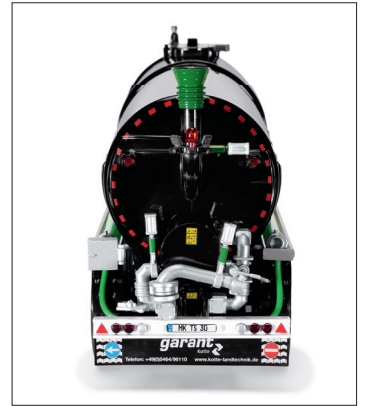

0776 55 Kotte garant Tanksattelaufieger (TSA) 30.000